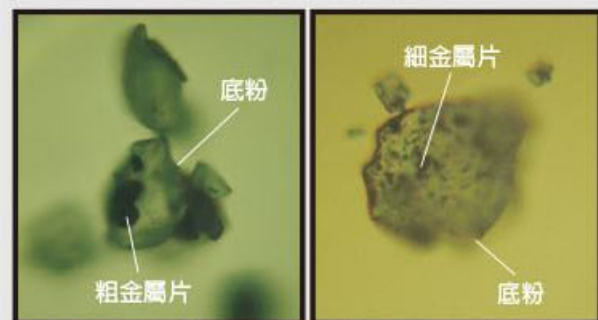

粉末鍵結圖示如下

閃銀放大500倍的鍵結圖

細銀放大500倍的鍵結圖