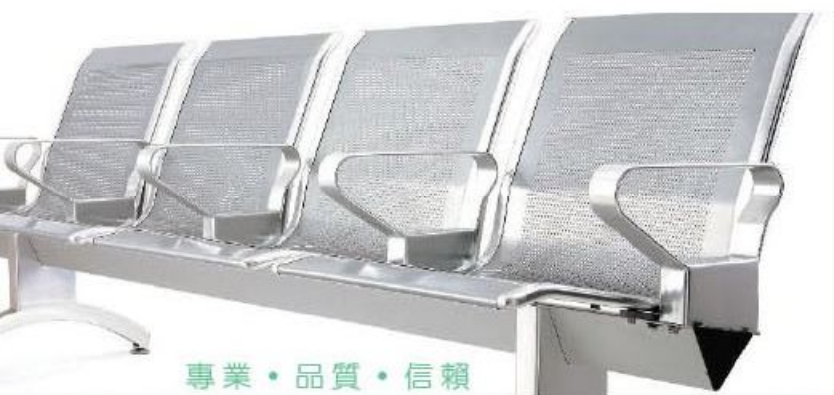

金屬色卡 Metallic Color Chart

專業 · 品質 · 信賴